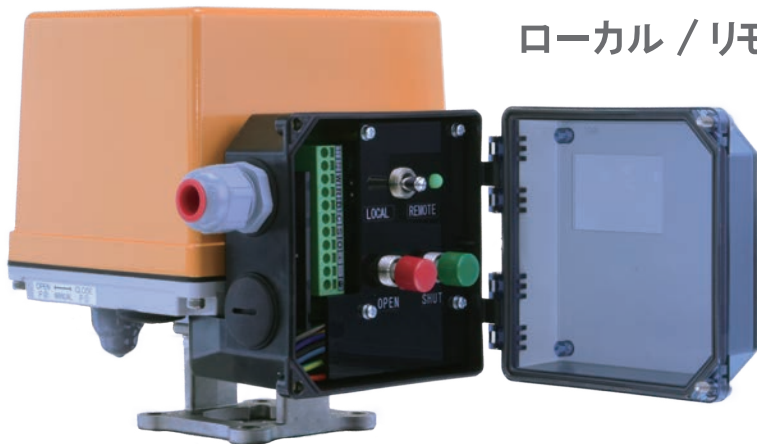

# TBLR 点検作業を効率化

OPTION

ローカル / リモート切替ユニット

電動弁の点検は  
作動しているか?だけでなく  
どう作動しているか?  
の確認が重要です。

## 開閉信号だけで電動弁の点検を済ませていませんか?

モータで作動する電動弁の点検は、異音がないか?スムーズに作動しているか...等  
作動中にしか発生しない現象の確認も非常に重要です。

ローカル / リモート切替ユニットを使用すると、今まで二人必要だった作動確認作業を  
一人で行うことが可能となり点検作業の効率化を実現します。