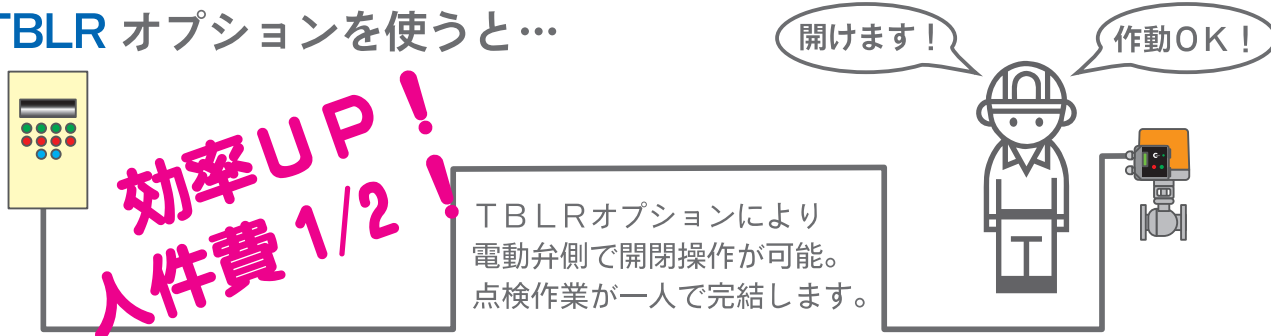

TBLR オプションを使うと...