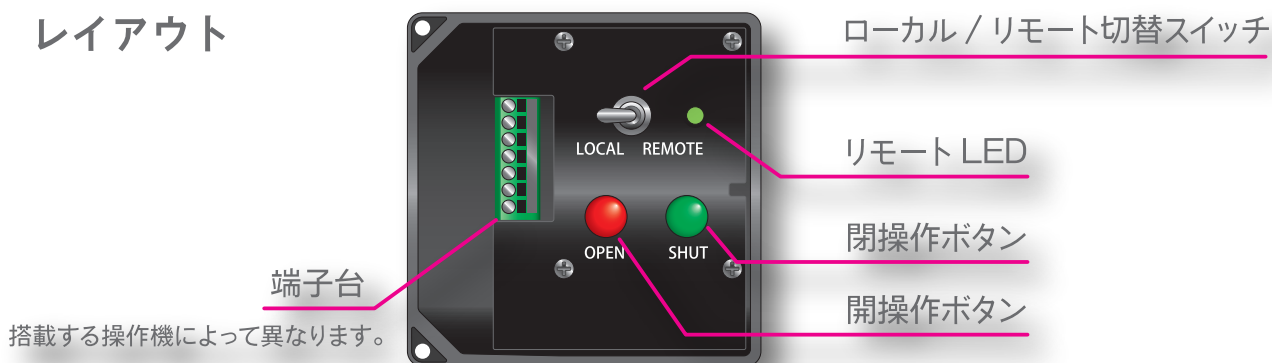

レイアウト

多種の電動操作機に対応

弊社の多くの電動操作機に取り付け可能です。
ON-OFF タイプはもちろん、比例制御モデルにも対応しています。

ON-OFF モデル	比例制御モデル
AE1 AE2 AD1 AD2 HD1 HD2	AEX PDX PHX

日本バルブコントロールズ株式会社

本社 営業部

☎ 052-582-6435

FAX 052-582-6439

機能追加ができる端子ボックスTBシリーズは、ローカル / リモート切替だけでなく他の機能も搭載可能です。お客様の「あったら良いな」を是非お聞かせください。