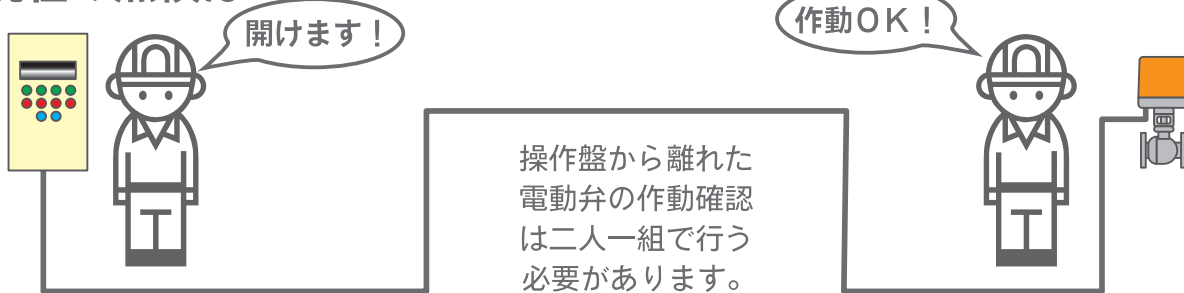

LOCAL REMOTE UNIT

TBLR 点検作業を効率化

OPTION

ローカル / リモート切替ユニット

電動弁の点検は
作動しているか?だけでなく
どう作動しているか?
の確認が重要です。

開閉信号だけで電動弁の点検を済ませていませんか?

モータで作動する電動弁の点検は、異音がないか?スムーズに作動しているか...等
作動中にしか発生しない現象の確認も非常に重要です。

ローカル / リモート切替ユニットを使用すると、今まで二人必要だった作動確認作業を
一人で行うことが可能となり点検作業の効率化を実現します。

現在の点検は...

TBLR オプションを使うと...

日本バルブコントロールズ株式会社