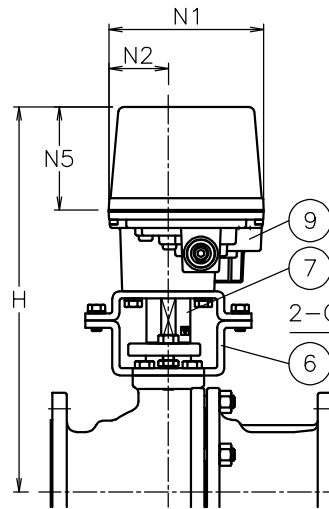

AE*BF*11DTT-125

AE*BF*21DTT-065
AE*BF*01DTT-080
AE*BF*01DTT-100

AE*BF*01DTT-065
AE*BF*11DTT-080

呼び径	d	L	L1	D	C	n-h	N1	N2	N3	N4	N5	H	質量 (kg)	操作機型式		ランク
15 A	13	108	45	95	70	4-15	122	60	145	60	102	215	4.4	AE1-120	AE2-120	0
20 A	19	117	50	100	75	4-15	122	60	145	60	102	219	5	AE1-120	AE2-120	0
25 A	25	127	51	125	90	4-19	122	60	145	60	102	229	6.5	AE1-120	AE2-120	0
													7.1	AE1-360	AE2-360	2
32 A	38	165	70.5	135	100	4-19	122	60	145	60	102	248	9.8	AE1-360	AE2-360	0
40 A	38	165	70.5	140	105	4-19	122	60	145	60	102	248	9.8	AE1-360	AE2-360	0
50 A	51	178	80.5	155	120	4-19	122	60	145	60	102	300	256	AE1-360	AE2-360	0
													272	AE1-700	AE2-700	2
65 A	64	190	87	175	140	4-19	122	60	145	60	102	395	17	AE1-700	AE2-700	0
							160	97	175	63	115	395	24	AE1-02K	AE2-02K	2
80 A	76	203	97	185	150	8-19	122	60	145	60	102	310	20	AE1-700	AE2-700	1
							160	97	175	63	115	405	27	AE1-02K	AE2-02K	0
100 A	102	229	116	210	175	8-19	160	97	175	63	115	441	38	AE1-02K	AE2-02K	0
							160	97	175	63	115	473	64	AE1-02K	AE2-02K	1
125 A	127	356	148	250	210	8-23	195	75	220	75	130	485	69	AE1-06K	AE2-06K	0
							195	75	220	75	130	505	89	AE1-06K	AE2-06K	0
200 A	203	457	207	330	290	12-23	195	75	220	75	130	558	120	AE1-06K	AE2-06K	1

AE*BF*01DTT-125
AE*BF*01DTT-150
AE*BF*11DTT-200

NOTE

付属品

- ・ケーブルグランド[®] (ナイロン製), G1/2, 適合ケーブルφ6~12
- ・プラグ

No	DESCRIPTION	MATERIALS	REQ'D	REMARKS
9	電動操作機	アルミダイカストケース	1	
8	コネクタ	SCS13A	1	
7	コネクタ	SUSXM7/LAK52	1	125A(7mmφ) 150A
		S45C		125A(7mmφ1)
		SUS303/SUS304		100, 200A
		SUS(LAK52)/ SUS304		065, 080A
6	ブラケット	SUS(LAK52)	1	015~050A
		SS400		125~200A
		SCPH2		100A
		SCPH2/SUS304		065, 080A
		SCS13A		015~050A
5	パッキン	N-PTFE	1	
4	ステム	SUS304	1	
3	シート	N-PTFE	2	
2	ボール	SUS304/SCS13A	1	
1	本体	FCD400	1	

APPR'D	K. Y	TITLE	J10Kフランジ形 BF型モータボールバルブ		
CHK'D	K. Y	MODEL	AE1BF**1DTT AE2BF**1DTT		
DESIGN		SCALE	NON	DWG No.	BF-*1DTT-AE10
DRAWN	P. O	MARK	DATE	BY	
DATE	'23-11-15	REVISIONS	MV-3039		

NIPPON VALVE CONTROLS, INC.