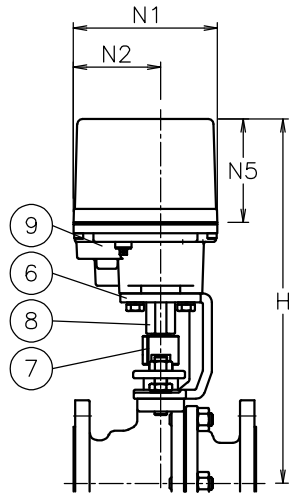

AE*BF*11DTT-125

AE*BF*21DTT-065
AE*BF*01DTT-080
AE*BF*01DTT-100

AE*BF*01DTT-065
AE*BF*11DTT-080

呼び径	d	L	L1	D	C	n-h	N1	N2	N3	N4	N5	H	質量 (kg)	操作機型式		ランク
15 A	13	108	45	95	70	4-15	122	60	145	60	102	215	4.4	AE1-120	AE2-120	0
20 A	19	117	50	100	75	4-15	122	60	145	60	102	219	5	AE1-120	AE2-120	0
25 A	25	127	51	125	90	4-19	122	60	145	60	102	229	6.5	AE1-120	AE2-120	0
													7.1	AE1-360	AE2-360	2
32 A	38	165	70.5	135	100	4-19	122	60	145	60	102	248	9.8	AE1-360	AE2-360	0
40 A	38	165	70.5	140	105	4-19	122	60	145	60	102	248	9.8	AE1-360	AE2-360	0
50 A	51	178	80.5	155	120	4-19	122	60	145	60	102	300	256	AE1-360	AE2-360	0
													272	AE1-700	AE2-700	2
65 A	64	190	87	175	140	4-19	122	60	145	60	102	395	17	AE1-700	AE2-700	0
							160	97	175	63	115	395	24	AE1-02K	AE2-02K	2
80 A	76	203	97	185	150	8-19	122	60	145	60	102	310	20	AE1-700	AE2-700	1
							160	97	175	63	115	405	27	AE1-02K	AE2-02K	0
100 A	102	229	116	210	175	8-19	160	97	175	63	115	441	38	AE1-02K	AE2-02K	0
							160	97	175	63	115	473	64	AE1-02K	AE2-02K	1
125 A	127	356	148	250	210	8-23	195	75	220	75	130	485	69	AE1-06K	AE2-06K	0
							195	75	220	75	130	505	89	AE1-06K	AE2-06K	0
200 A	203	457	207	330	290	12-23	195	75	220	75	130	558	120	AE1-06K	AE2-06K	1

AE*BF*01DTT-125
AE*BF*01DTT-150
AE*BF*11DTT-200

NOTE

付属品

- ・ケーブルグランド[®] (ナイロン製), G1/2, 適合ケーブルφ6~12
- ・プラグ

No	DESCRIPTION	MATERIALS	REQ'D	REMARKS
9	電動操作機	アルミダイカストケース	1	
8	コネクタ	SCS13A	1	
7	コネクタ	SUSXM7/LAK52	1	125A(7mmφ) 150A
		S45C		125A(7mmφ1)
		SUS303/SUS304		100, 200A
		SUS(LAK52)/ SUS304		065, 080A
6	ブラケット	SUS(LAK52)	1	015~050A
		SS400		125~200A
		SCPH2		100A
		SCPH2/SUS304		065, 080A
		SCS13A		015~050A
5	パッキン	N-PTFE	1	
4	ステム	SUS304	1	
3	シート	N-PTFE	2	
2	ボール	SUS304/SCS13A	1	
1	本体	FCD400	1	

APPR'D	K. Y	TITLE	J10Kフランジ形 BF型モータボールバルブ		
CHK'D	K. Y	MODEL	AE1BF**1DTT AE2BF**1DTT		
DESIGN		SCALE	NON	DWG No.	BF-*1DTT-AE10
DRAWN	P. O	MARK	DATE	BY	
DATE	'23-11-15	REVISIONS	MV-3039		

NIPPON VALVE CONTROLS, INC.