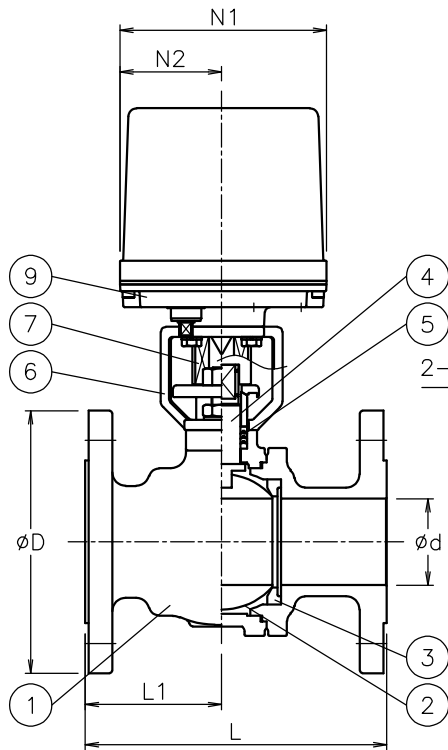

AE*BF*11DTT-125

AE*BF*21DTT-065
AE*BF*01DTT-080
AE*BF*01DTT-100

AE*BF*01DTT-065
AE*BF*11DTT-080

呼び径	d	L	L1	D	C	n-h	N1	N2	N3	N4	N5	H	質量 (kg)	操作機型式		ランク
15 A	13	108	45	95	70	4-15	122	60	145	60	102	215	4.4	AE1-120	AE2-120	0
20 A	19	117	50	100	75	4-15	122	60	145	60	102	219	5	AE1-120	AE2-120	0
25 A	25	127	51	125	90	4-19	122	60	145	60	102	229	6.5	AE1-120	AE2-120	0
													7.1	AE1-360	AE2-360	2
32 A	38	165	70.5	135	100	4-19	122	60	145	60	102	248	9.8	AE1-360	AE2-360	0
40 A	38	165	70.5	140	105	4-19	122	60	145	60	102	248	9.8	AE1-360	AE2-360	0
50 A	51	178	80.5	155	120	4-19	122	60	145	60	102	300	256	AE1-360	AE2-360	0
													272	AE1-700	AE2-700	2
65 A	64	190	87	175	140	4-19	122	60	145	60	102	395	17	AE1-700	AE2-700	0
							160	97	175	63	115	395	24	AE1-02K	AE2-02K	2
80 A	76	203	97	185	150	8-19	122	60	145	60	102	310	20	AE1-700	AE2-700	1
							160	97	175	63	115	405	27	AE1-02K	AE2-02K	0
100 A	102	229	116	210	175	8-19	160	97	175	63	115	441	38	AE1-02K	AE2-02K	0
							160	97	175	63	115	473	64	AE1-02K	AE2-02K	1
125 A	127	356	148	250	210	8-23	195	75	220	75	130	485	69	AE1-06K	AE2-06K	0
							195	75	220	75	130	505	89	AE1-06K	AE2-06K	0
200 A	203	457	207	330	290	12-23	195	75	220	75	130	558	120	AE1-06K	AE2-06K	1

AE*BF*01DTT-125
AE*BF*01DTT-150
AE*BF*11DTT-200

NOTE

付属品

- ・ケーブルグランド[®] (ナイロン製), G1/2, 適合ケーブルφ6~12
- ・プラグ

No	DESCRIPTION	MATERIALS	REQ'D	REMARKS
9	電動操作機	アルミダイカストケース	1	
8	コネクタ	SCS13A	1	
7	コネクタ	SUSXM7/LAK52	1	125A(7mmφ) 150A
		S45C		125A(7mmφ1)
		SUS303/SUS304		100, 200A
		SUS(LAK52)/ SUS304		065, 080A
6	ブラケット	SUS(LAK52)	1	015~050A
		SS400		125~200A
		SCPH2		100A
		SCPH2/SUS304		065, 080A
		SCS13A		015~050A
5	パッキン	N-PTFE	1	
4	ステム	SUS304	1	
3	シート	N-PTFE	2	
2	ボール	SUS304/SCS13A	1	
1	本体	FCD400	1	

APPR'D	K. Y	TITLE	J10Kフランジ形 BF型モータボールバルブ		
CHK'D	K. Y	MODEL	AE1BF**1DTT AE2BF**1DTT		
DESIGN		SCALE	NON	DWG No.	BF-*1DTT-AE10
DRAWN	P. O	MARK	DATE	BY	
DATE	'23-11-15	REVISIONS	MV-3039		

NIPPON VALVE CONTROLS, INC.