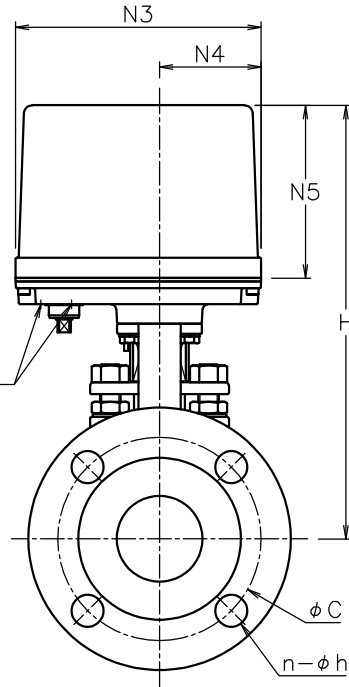

AE*BF*11DTT-125

AE*BF*21DTT-065
AE*BF*01DTT-080
AE*BF*01DTT-100

AE*BF*01DTT-065
AE*BF*11DTT-080

呼び径	d	L	L1	D	C	n-h	N1	N2	N3	N4	N5	H	質量 (kg)	操作機型式		ランク
15 A	13	108	45	95	70	4-15	122	60	145	60	102	215	4.4	AE1-120	AE2-120	0
20 A	19	117	50	100	75	4-15	122	60	145	60	102	219	5	AE1-120	AE2-120	0
25 A	25	127	51	125	90	4-19	122	60	145	60	102	229	6.5	AE1-120	AE2-120	0
													7.1	AE1-360	AE2-360	2
32 A	38	165	70.5	135	100	4-19	122	60	145	60	102	248	9.8	AE1-360	AE2-360	0
40 A	38	165	70.5	140	105	4-19	122	60	145	60	102	248	9.8	AE1-360	AE2-360	0
50 A	51	178	80.5	155	120	4-19	122	60	145	60	102	300	256	AE1-360	AE2-360	0
													272	AE1-700	AE2-700	2
65 A	64	190	87	175	140	4-19	122	60	145	60	102	395	17	AE1-700	AE2-700	0
							160	97	175	63	115	395	24	AE1-02K	AE2-02K	2
80 A	76	203	97	185	150	8-19	122	60	145	60	102	310	20	AE1-700	AE2-700	1
							160	97	175	63	115	405	27	AE1-02K	AE2-02K	0
100 A	102	229	116	210	175	8-19	160	97	175	63	115	441	38	AE1-02K	AE2-02K	0
							160	97	175	63	115	473	64	AE1-02K	AE2-02K	1
125 A	127	356	148	250	210	8-23	195	75	220	75	130	485	69	AE1-06K	AE2-06K	0
							195	75	220	75	130	505	89	AE1-06K	AE2-06K	0
200 A	203	457	207	330	290	12-23	195	75	220	75	130	558	120	AE1-06K	AE2-06K	1

AE*BF*01DTT-125
AE*BF*01DTT-150
AE*BF*11DTT-200

NOTE

付属品

- ・ケーブルグランド[®] (ナイロン製), G1/2, 適合ケーブルφ6~12
- ・プラグ

No	DESCRIPTION	MATERIALS	REQ'D	REMARKS
9	電動操作機	アルミダイカストケース	1	
8	コネクタ	SCS13A	1	
7	コネクタ	SUSXM7/LAK52	1	125A(7mmφ) 150A
		S45C		125A(7mmφ1)
		SUS303/SUS304		100, 200A
		SUS(LAK52)/ SUS304		065, 080A
6	ブラケット	SUS(LAK52)	1	015~050A
		SS400		125~200A
		SCPH2		100A
		SCPH2/SUS304		065, 080A
		SCS13A		015~050A
5	パッキン	N-PTFE	1	
4	ステム	SUS304	1	
3	シート	N-PTFE	2	
2	ボール	SUS304/SCS13A	1	
1	本体	FCD400	1	

APPR'D	K. Y	TITLE	J10Kフランジ形 BF型モータボールバルブ		
CHK'D	K. Y	MODEL	AE1BF**1DTT AE2BF**1DTT		
DESIGN		SCALE	NON	DWG No.	BF-*1DTT-AE10
DRAWN	P. O	MARK	DATE	BY	
DATE	'23-11-15	REVISIONS	MV-3039		

NIPPON VALVE CONTROLS, INC.