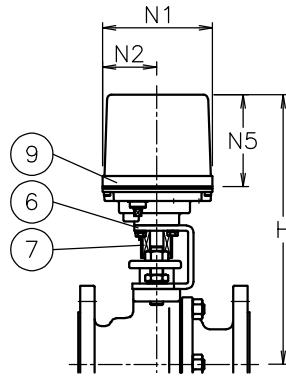

AE*BF*11DTT-125

AE*BF*21DTT-065
AE*BF*01DTT-080
AE*BF*01DTT-100

AE*BF*01DTT-065
AE*BF*11DTT-080

呼び径	d	L	L1	D	C	n-h	N1	N2	N3	N4	N5	H	質量 (kg)	操作機型式		ランク
15 A	13	108	45	95	70	4-15	122	60	145	60	102	215	4.4	AE1-120	AE2-120	0
20 A	19	117	50	100	75	4-15	122	60	145	60	102	219	5	AE1-120	AE2-120	0
25 A	25	127	51	125	90	4-19	122	60	145	60	102	229	6.5	AE1-120	AE2-120	0
													7.1	AE1-360	AE2-360	2
32 A	38	165	70.5	135	100	4-19	122	60	145	60	102	248	9.8	AE1-360	AE2-360	0
40 A	38	165	70.5	140	105	4-19	122	60	145	60	102	248	9.8	AE1-360	AE2-360	0
50 A	51	178	80.5	155	120	4-19	122	60	145	60	102	300	256	AE1-360	AE2-360	0
													272	AE1-700	AE2-700	2
65 A	64	190	87	175	140	4-19	122	60	145	60	102	395	17	AE1-700	AE2-700	0
							160	97	175	63	115	395	24	AE1-02K	AE2-02K	2
80 A	76	203	97	185	150	8-19	122	60	145	60	102	310	20	AE1-700	AE2-700	1
							160	97	175	63	115	405	27	AE1-02K	AE2-02K	0
100 A	102	229	116	210	175	8-19	160	97	175	63	115	441	38	AE1-02K	AE2-02K	0
							160	97	175	63	115	473	64	AE1-02K	AE2-02K	1
125 A	127	356	148	250	210	8-23	195	75	220	75	130	485	69	AE1-06K	AE2-06K	0
							195	75	220	75	130	505	89	AE1-06K	AE2-06K	0
200 A	203	457	207	330	290	12-23	195	75	220	75	130	558	120	AE1-06K	AE2-06K	1

AE*BF*01DTT-125
AE*BF*01DTT-150
AE*BF*11DTT-200

NOTE

付属品

- ・ケーブルグランド[®] (ナイロン製), G1/2, 適合ケーブルφ6~12
- ・プラグ

No	DESCRIPTION	MATERIALS	REQ'D	REMARKS
9	電動操作機	アルミダイカストケース	1	
8	コネクタ	SCS13A	1	
7	コネクタ	SUSXM7/LAK52	1	125A(7mmφ) 150A
		S45C		125A(7mmφ1)
		SUS303/SUS304		100, 200A
		SUS(LAK52)/ SUS304		065, 080A
6	ブラケット	SUS(LAK52)	1	015~050A
		SS400		125~200A
		SCPH2		100A
		SCPH2/SUS304		065, 080A
		SCS13A		015~050A
5	パッキン	N-PTFE	1	
4	ステム	SUS304	1	
3	シート	N-PTFE	2	
2	ボール	SUS304/SCS13A	1	
1	本体	FCD400	1	

APPR'D	K. Y	TITLE	J10Kフランジ形 BF型モータボールバルブ		
CHK'D	K. Y	MODEL	AE1BF**1DTT AE2BF**1DTT		
DESIGN		SCALE	NON	DWG No.	BF-*1DTT-AE10
DRAWN	P. O	MARK	DATE	BY	
DATE	'23-11-15	REVISIONS	MV-3039		

NIPPON VALVE CONTROLS, INC.